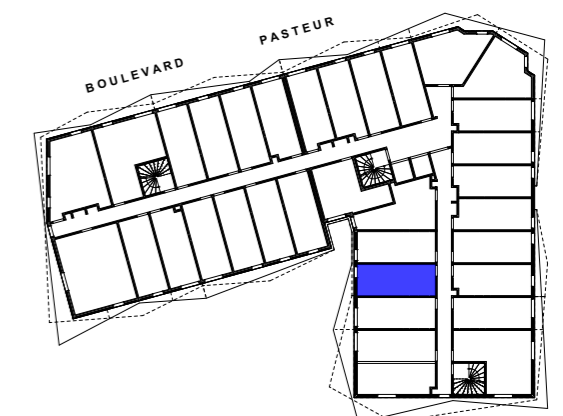

Vivre et étudier ensemble.

63, Boulevard Pasteur
Avenue Maréchal Lyautey
06300 - N I C E

NIVEAU R+5	T1	531
---------------	----	-----

Séjour - Cuisine	16,50 m ²
Sde - Wc	3,25 m ²
Total	19,75 m²

PLAN DE RESERVATION